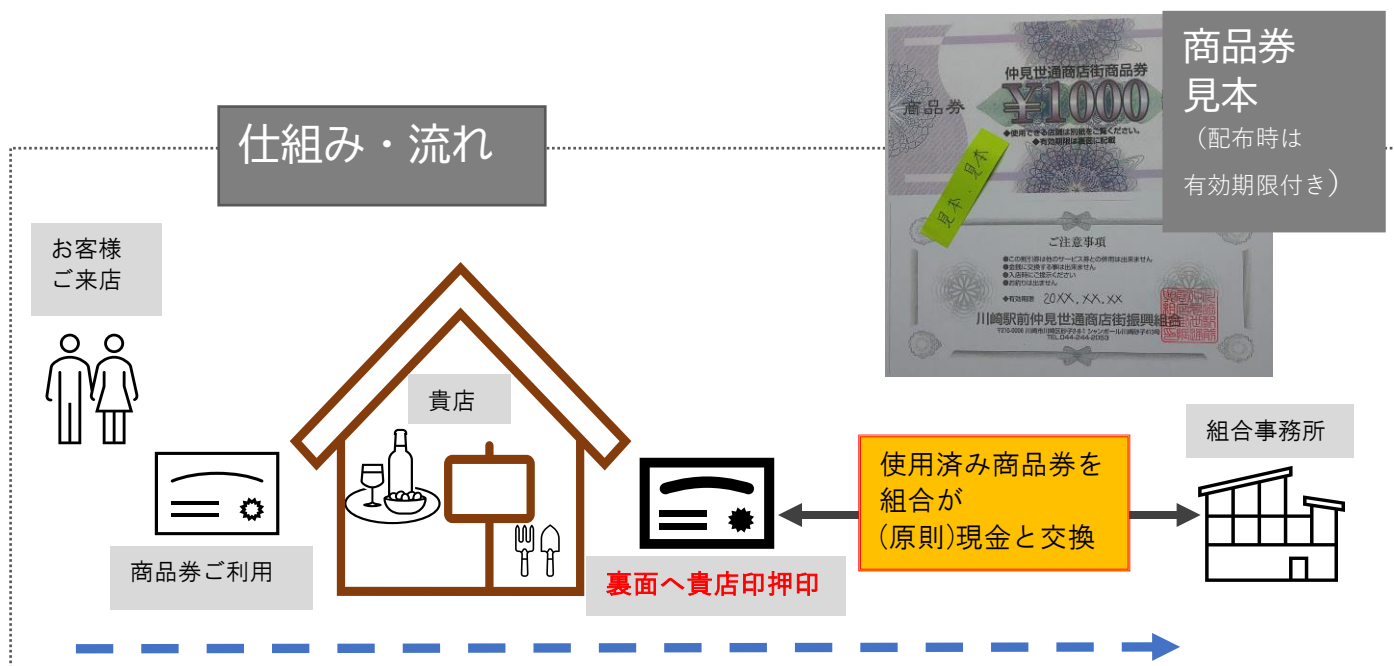

お客様の仲見世通商店街商品券利用 受入れのご依頼

拝啓 時下ますますご清栄のこととお慶び申し上げます。

川崎駅前仲見世通商店街振興組合の運営にご理解・ご協力を賜り、厚く御礼申し上げます。

さて、当組合では以前より**組合独自の商品券(金券)**を発行しており
加盟店各店でのご利用に限定して、ご利用者に提供しております。

以前はイベント等の景品として配布利用しておりましたが、
コロナ感染症影響からこの約3年「配布を中断」しておりました。
2023年10月より商店街活性化のためイベント時に「**商品券配布を再開**」しております。

つきましては、以下の仕組みをご理解いただきましてお客様が持参される本商品券を
貴店でもご利用できますようお取り計らいをお願いするものです。

その他詳細

- 商品券のギフト配布は、1回に付50枚以内程度(5万円相当)とし、組合財政考慮の上実施します。
また有効期限付きとし、有効期限切れは失効とします。
- ご利用可能対象店舗は、組合加盟店舗(原則HP記載店舗)としています。
- 使用済み商品券の現金への換金は、貴店からご連絡をいただき場所と日時を決定いたします。